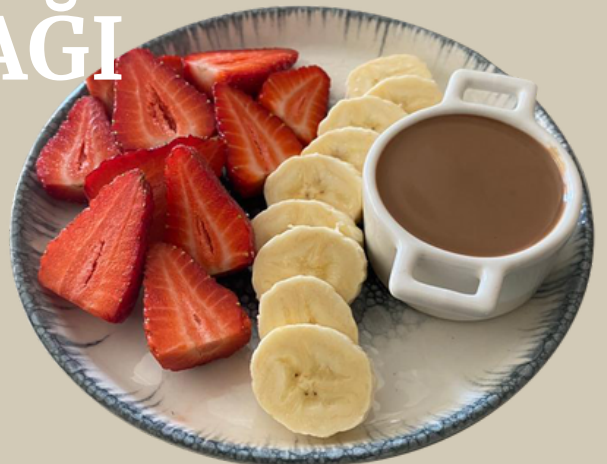

çikolatalı frambuazlı limonlu

PROFİTEROL

135 TL

MEYVE TABAĞI

85 TL

TATLILAR

**BEBE BİSKÜVİLİ
MAGNOLİA**

100 TL çikolatalı : **140 TL**